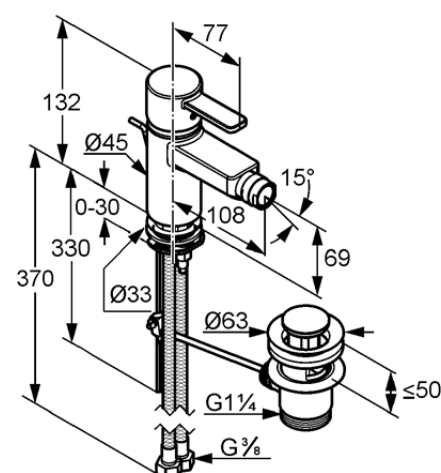

Produkt: **KLUDI ZENTA**
jednouchwytywa bateria bidetowa DN 10

Numer artykułu: **38 530 91 75**

Powierzchnia: **biały/chrom**

Opis produktu:

uchwyt prosty
montaż jednootworowy
klasa przepływu Z
perlator kaskadowy M 24 x 1 z przegubem kulowym
głowica ceramiczna z ogranicznikiem wypływu gorącej wody
zestaw odpływowy G 1 1/4
system szybkiego montażu
elastyczne wężyki ciśnieniowe G 3/8
I grupa akustyczna

Informacje dodatkowe:

Klasa przepływu Z:
przepływ wody maksymalnie do 9 l/min. przy ciśnieniu w sieci 3 bar

I grupa akustyczna:
maksymalnie do 20 dB przy ciśnieniu w sieci 3 bar

Zdjęcie produktu

Rysunek