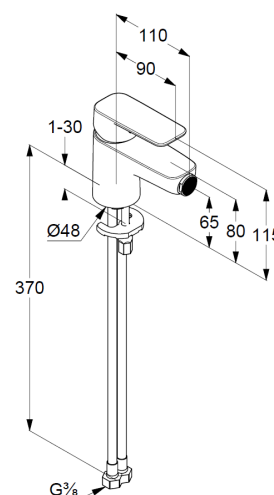

montaż jednootworowy

uchwyt prosty

głowica ceramiczna z ogranicznikiem wypływu

gorącej wody

perlator s-pointer Eco PCA M 24 x 1 przepływ

wody 6 l/min przy ciśnieniu 3 bar

bez zestawu odpływowego

elastyczne wężyki ciśnieniowe G 3/8

system szybkiego montażu

ZDJĘCIE PRODUKTU

RYСУNEK Z WYMIARAMI

DIAGRAM PRZEPEŁYWU