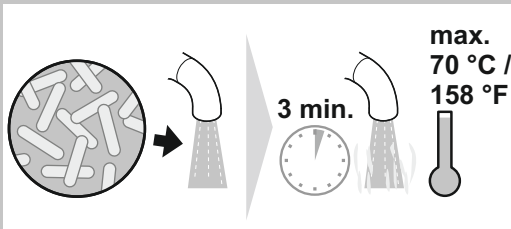

DIN EN 806
DIN EN 1717
DIN 1988
Global
Standards

www.kludi.com

- (D)** Montage- und Bedienanleitung
- (CN)** 安装及操作指南
- (CZ)** Návod k instalaci a k použití
- (E)** Instrucciones de montaje y de manejo
- (F)** Instructions de montage et mode d'emploi
- (GB)** Installation and operating instructions
- (GR)** ΟΔΗΓΙΕΣ ΕΓΚΑΤΑΣΤΑΣΗΣ ΚΑΙ ΣΥΝΤΗΡΗΣΗΣ
- (H)** Szerelési és használati utasítás
- (I)** Istruzioni di montaggio e per l'uso
- (NL)** Montagehandleiding en Gebruiksaanwijzing
- (PL)** Instrukcja montażu i obsługi
- (RO)** Instrucțiuni de montaj și utilizare
- (RUS)** Руководство по монтажу и эксплуатации
- (SK)** Návod na montáž a obsluhu