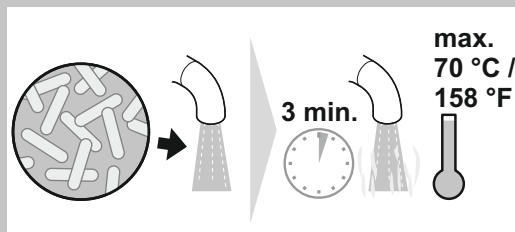

DIN EN 806
DIN EN 1717
DIN 1988
Global
Standards

- ⓓ Montage- und Bedienanleitung
- ⒸⓃ 安装及操作指南
- ⒸⓏ Návod k instalaci a k použití
- Ⓔ Instrucciones de montaje y de manejo
- Ⓕ Instructions de montage et mode d'emploi
- Ⓖⓑ Installation and operating instructions
- ⒼⓇ ΟΔΗΓΙΕΣ ΕΓΚΑΤΑΣΤΑΣΗΣ ΚΑΙ ΣΥΝΤΗΡΗΣΗΣ
- Ⓕ Szerelési és használati utasítás
- Ⓕ Istruzioni di montaggio e per l'uso
- ⒼⓃⓁ Montagehandleiding en Gebruiksaanwijzing
- ⒼⓅ Instrukcja montażu i obsługi
- ⒻⓇ Instrucțiuni de montaj și utilizare
- ⒻⓇⓤ Руководство по монтажу и эксплуатации
- ⒻⓀ Návod na montáž a obsluhu