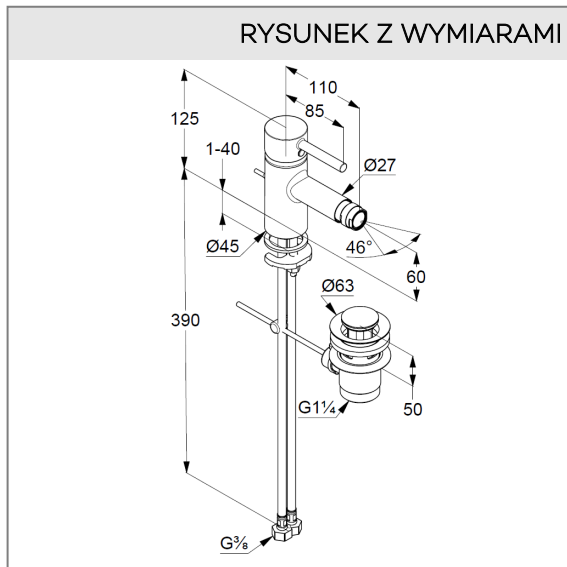

KLUDI BOZZ

jednouchwytowa bateria bidetowa DN 15

Nr artykułu:

38 533 05 76

Powierzchnia:

chrom

Opis produktu:

jednouchwytowa bateria bidetowa DN 15

uchwyt prosty

montaż jednootworowy

przepływ wody 6 l/min przy ciśnieniu 3 bar

przegub kulowy, perlator M 24 x 1

głowica ceramiczna z ogranicznikiem wypływu

gorącej wody

zestaw odpływowy G 1 1/4 wykonany z metalu

elastyczne wężyki ciśnieniowe G 3/8

system szybkiego montażu

ZDJĘCIE PRODUKTU

RYСУNEK Z WYMIARAMI

DIAGRAM PRZEPEŁYWU