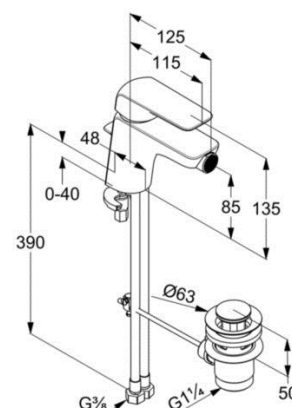

uchwyt prosty

montaż jednootworowy

przepływ wody 6 l/min przy ciśnieniu 3 bar

perlator s-pointer Eco PCA M 24 x 1

głowica ceramiczna z ogranicznikiem wypływu

gorącej wody

zestaw odpływowy G 1 1/4

system szybkiego montażu

elastyczne wężyki ciśnieniowe G 3/8

ZDJĘCIE PRODUKTU

RYСУNEK Z WYMIARAMI

DIAGRAM PRZEPEŁYWU