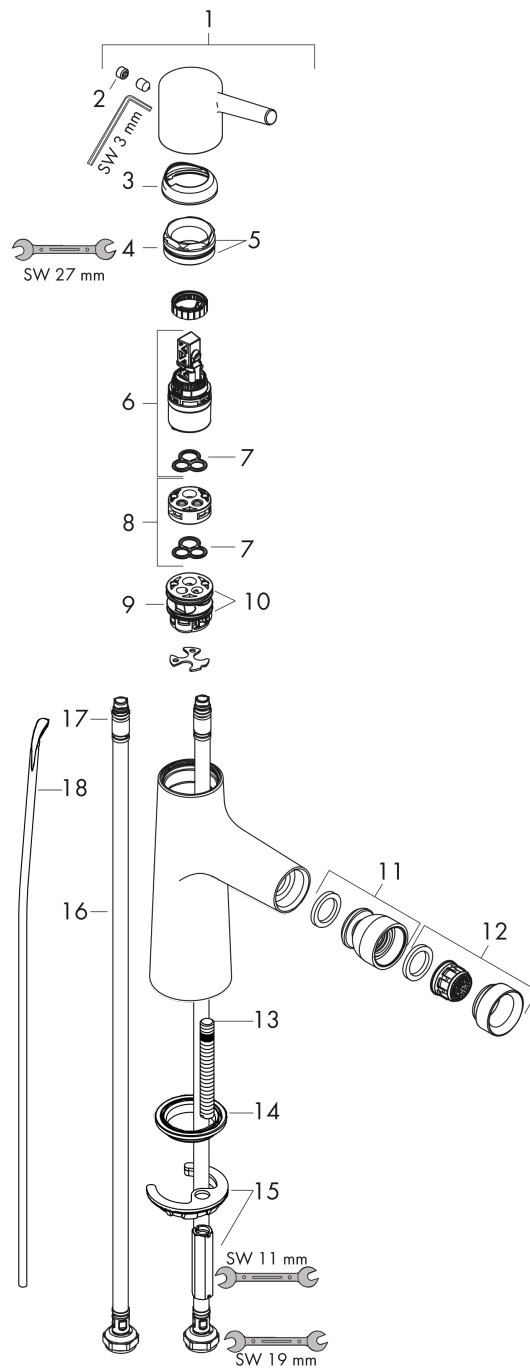

Talis S

Jednouchwytowa bateria bidetowa z ciągiem

Wykonczenie : chrom Nr art. : 72200000

Opis

Cechy

- w składzie: jednouchwytowa bateria bidetowa, komplet odpływowy
- zasięg: 109 mm
- perlator z przegubem kulowym
- strumień: normalny
- przepływ max. przy 3 bar: 5 l/min
- mieszacz ceramiczny
- może współpracować z przepływowymi podgrzewaczami wody
- materiał odpływu: metal

Szczegóły produktu

Cena bez VAT

675,00 PLN

Technologia

Zdjęcie produktu

Rysunek wymiarowy

Diagram przepływu

Talis S
Jednouchwytowa bateria bidetowa z ciągiem
 Wykonczenie : chrom Nr art. : 72200000

Rysunek eksplozyjny

Rok produkcji: >04/17

Talis S**Jednouchwytywa bateria bidetowa z ciąglem**Wykonczenie : **chrom** Nr art. : **72200000****Lista części zamiennych**

Rok produkcji: >04/17

Poz.	Opis	Nr art.	PC	PU
1	Uchwyt	92626000	-	1
2	Zatyczka śruby mocującej	95704000	-	1
3	Nakładka	92625000	-	1
4	Nakrętka	92627000	-	1
5	O-Ring 27x1,5	92527000	-	1
6	Kartusz kompletny	97685000	-	1
7	Uszczelka	98865000	-	1
8	Adapter kartusza	92628000	-	1
9	Adapter kartusza	98866000	-	1
10	O-Ring 23x2	98398000	-	1
11	Złącze kulowe	96050000	-	1
12	Perlator M24x1 (5 l/min)	95379000	-	1
13	Śruba M8 x 68	97736000	-	1
14	Uszczelka	97608000	-	1
15	Zestaw mocujący	96016000	-	1
16	Wąż przyłączeniowy 450 mm M8x0,75 G3/8	97206000	-	1
17	O-Ring 6,6x1,6	93019000	-	1
18	Ciągło korka automatycznego	96657000	-	1
a	Komplet odpływowy z korkiem automatycznym	94139000	-	1