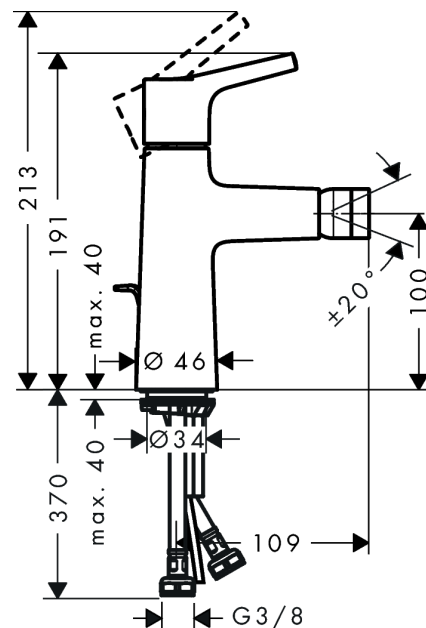

Talis S

Jednouchwytowa bateria bidetowa z ciągiem

Wykonczenie : chrom Nr art. : 72200000

Opis

Cechy

- w składzie: jednouchwytowa bateria bidetowa, komplet odpływowy
- zasięg: 109 mm
- perlator z przegubem kulowym
- strumień: normalny
- przepływ max. przy 3 bar: 5 l/min
- mieszacz ceramiczny
- może współpracować z przepływowymi podgrzewaczami wody
- materiał odpływu: metal

Szczegóły produktu

Cena bez VAT

675,00 PLN

Technologia

Zdjęcie produktu

Rysunek wymiarowy

Diagram przepływu

Talis S
Jednouchwytowa bateria bidetowa z ciągiem
 Wykonczenie : chrom Nr art. : 72200000

Rysunek eksplozyjny

Rok produkcji: >04/17

Talis S**Jednouchwytywa bateria bidetowa z ciąglem**Wykonczenie : **chrom** Nr art. : **72200000****Lista części zamiennych**

Rok produkcji: >04/17

Poz.	Opis	Nr art.	PC	PU
1	Uchwyt	92626000	-	1
2	Zatyczka śruby mocującej	95704000	-	1
3	Nakładka	92625000	-	1
4	Nakrętka	92627000	-	1
5	O-Ring 27x1,5	92527000	-	1
6	Kartusz kompletny	97685000	-	1
7	Uszczelka	98865000	-	1
8	Adapter kartusza	92628000	-	1
9	Adapter kartusza	98866000	-	1
10	O-Ring 23x2	98398000	-	1
11	Złącze kulowe	96050000	-	1
12	Perlator M24x1 (5 l/min)	95379000	-	1
13	Śruba M8 x 68	97736000	-	1
14	Uszczelka	97608000	-	1
15	Zestaw mocujący	96016000	-	1
16	Wąż przyłączeniowy 450 mm M8x0,75 G3/8	97206000	-	1
17	O-Ring 6,6x1,6	93019000	-	1
18	Ciągło korka automatycznego	96657000	-	1
a	Komplet odpływowy z korkiem automatycznym	94139000	-	1