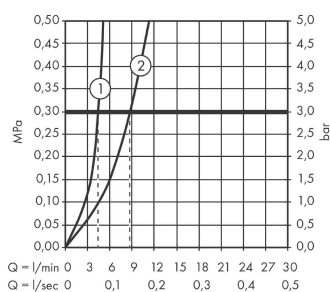

Talis S

Jednouchwytowa bateria bidetowa z ciągiem

Wykonczenie : chrom Nr art. : 72200000

Opis

Cechy

- w składzie: jednouchwytowa bateria bidetowa, komplet odpływowy
- zasięg: 109 mm
- perlator z przegubem kulowym
- strumień: normalny
- przepływ max. przy 3 bar: 5 l/min
- mieszacz ceramiczny
- może współpracować z przepływowymi podgrzewaczami wody
- materiał odpływu: metal

Szczegóły produktu

Cena bez VAT

675,00 PLN

Technologia

Zdjęcie produktu

Rysunek wymiarowy

Diagram przepływu

Talis S
Jednouchwytowa bateria bidetowa z ciągiem
 Wykonczenie : chrom Nr art. : 72200000

Rysunek eksplozyjny

Rok produkcji: >04/17

Talis S**Jednouchwytywa bateria bidetowa z ciąglem**Wykonczenie : **chrom** Nr art. : **72200000****Lista części zamiennych**

Rok produkcji: >04/17

Poz.	Opis	Nr art.	PC	PU
1	Uchwyt	92626000	-	1
2	Zatyczka śruby mocującej	95704000	-	1
3	Nakładka	92625000	-	1
4	Nakrętka	92627000	-	1
5	O-Ring 27x1,5	92527000	-	1
6	Kartusz kompletny	97685000	-	1
7	Uszczelka	98865000	-	1
8	Adapter kartusza	92628000	-	1
9	Adapter kartusza	98866000	-	1
10	O-Ring 23x2	98398000	-	1
11	Złącze kulowe	96050000	-	1
12	Perlator M24x1 (5 l/min)	95379000	-	1
13	Śruba M8 x 68	97736000	-	1
14	Uszczelka	97608000	-	1
15	Zestaw mocujący	96016000	-	1
16	Wąż przyłączeniowy 450 mm M8x0,75 G3/8	97206000	-	1
17	O-Ring 6,6x1,6	93019000	-	1
18	Ciągło korka automatycznego	96657000	-	1
a	Komplet odpływowy z korkiem automatycznym	94139000	-	1