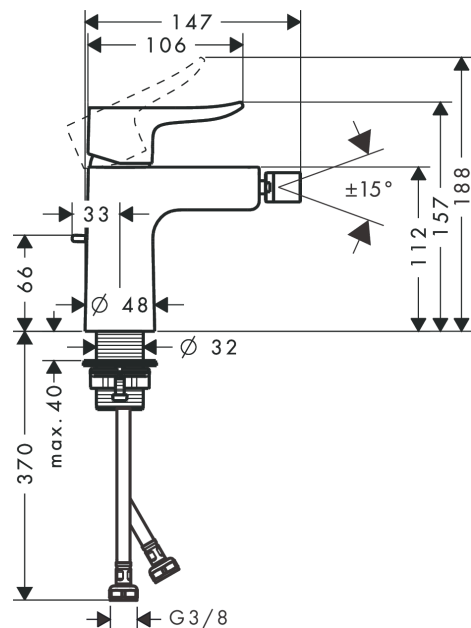

Metris

Jednouchwytowa bateria bidetowa z ciągiem

Wykonczenie : chrom Nr art. : 31280000

Opis

Cechy

- w składzie: jednouchwytowa bateria bidetowa, komplet odpływowy
- zasięg: 123 mm
- z przegubem
- strumień: laminarny
- przepływ max. przy 3 bar: 7,5 l/min
- mieszacz ceramiczny
- może współpracować z przepływowymi podgrzewaczami wody
- komplet odpływowy G 1 ¼ z ciągiem
- materiał odpływu: metal

Szczegóły produktu

Cena bez VAT

1.170,00 PLN

Zdjęcie produktu

Rysunek wymiarowy

Diagram przepływu