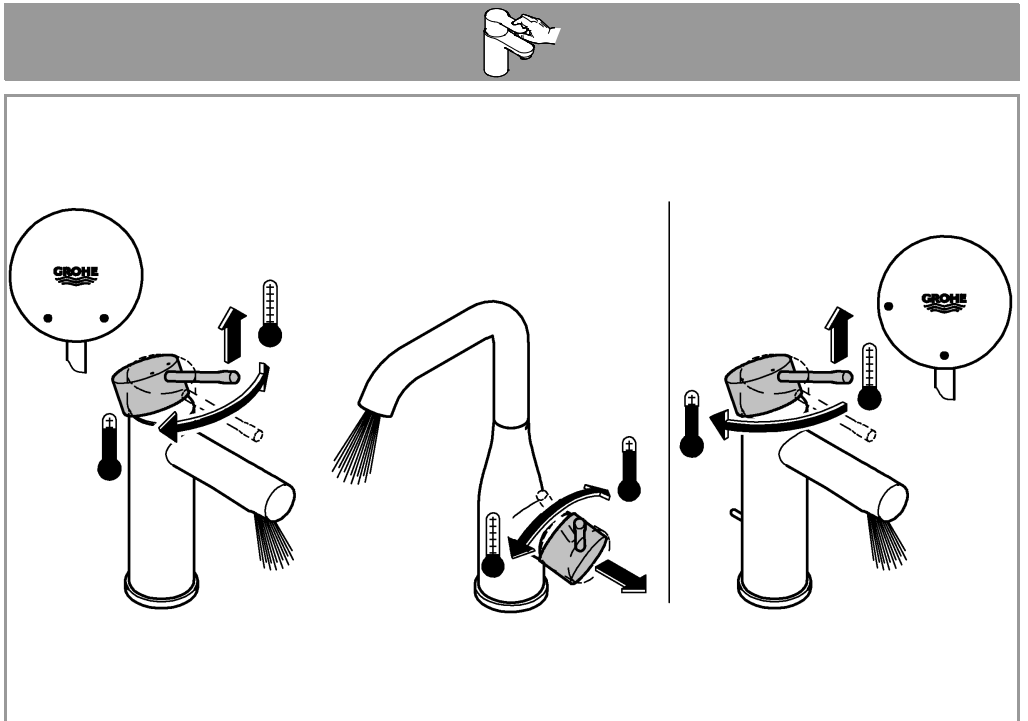

2

3

4

Pure Freude  
an Wasser

**GROHE**  
Wasser

**D**

☎ +49 571 39 89 333  
service.de@grohe.com

**A**