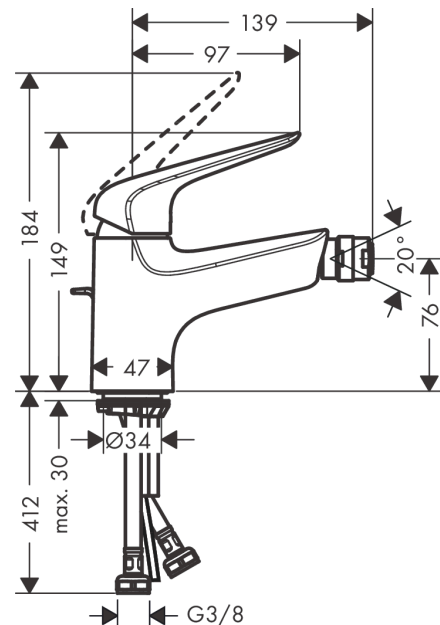

Novus

Jednouchwytowa bateria bidetowa 70 z cięgiem

Wykonczenie : chrom Nr art. : 71142000

Opis

Cechy

- w składzie: jednouchwytowa bateria bidetowa, komplet odpływowy
- zasięg: 139 mm
- perlator z przegubem kulowym
- strumień: normalny
- przepływ max. przy 3 bar: 7,2 l/min
- mieszacz ceramiczny
- może współpracować z przepływowymi podgrzewaczami wody
- materiał odpływu: metal

Szczegóły produktu

Cena bez VAT

473,00 PLN

Technologia

Zdjęcie produktu

Rysunek wymiarowy

Diagram przepływu

- ① With flow limiter
- ② Bez ogranicznik przepływu