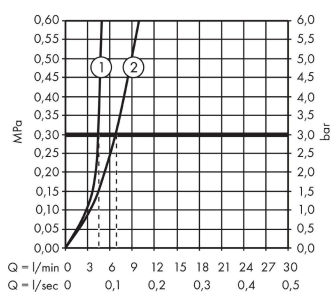

Novus

Jednouchwytowa bateria bidetowa 70 z cięgiem

Wykonczenie : chrom Nr art. : 71142000

Opis

Cechy

- w składzie: jednouchwytowa bateria bidetowa, komplet odpływowy
- zasięg: 139 mm
- perlator z przegubem kulowym
- strumień: normalny
- przepływ max. przy 3 bar: 7,2 l/min
- mieszacz ceramiczny
- może współpracować z przepływowymi podgrzewaczami wody
- materiał odpływu: metal

Szczegóły produktu

Cena bez VAT

473,00 PLN

Technologia

Zdjęcie produktu

Rysunek wymiarowy

Diagram przepływu

- ① With flow limiter
- ② Bez ogranicznik przepływu