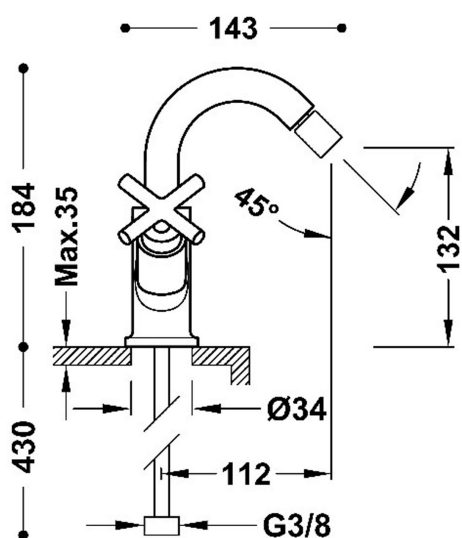

283120010PM

MONT BLANC

Bateria dwuuchwytyowa do bidetu

- Obrotowy przegub
- Z pokrętkami
- Elastyczne węże zasilające G3/8

Wykończenie 24-K Matowe różowe złoto

Napowietrzacz (aerator):

Kąt obrotu wylewki: 360

Kąt obrotu uchwytów: 90

Przepływ (l/min): 8,3

Element łączący: wężyk G3/8"

Materiał: Mosiądz o niskiej zaw. miedzi

Siodło: 29916402

Zimny stelaż: 29916403

Nowość

Odporność na korozję