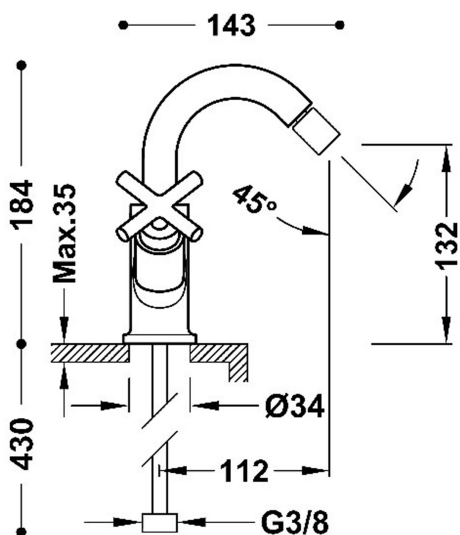

283120010M

MONT BLANC

Bateria dwuuchwytyowa do bidetu

- Obrotowy przegub
- Z pokrętkami
- Elastyczne węże zasilające G3/8

Wykończenie 24-K Złoto Matowe

Napowietrzacz (aerator):

Kąt obrotu wylewki: 360

Kąt obrotu uchwytów: 90

Przepływ (l/min): 8,3

Element łączący: wężyk G3/8"

Materiał: Mosiądz o niskiej zaw. miedzi

Siodło: 29916402

Zimny stelaż: 29916403

Nowość

Odporność na korozję