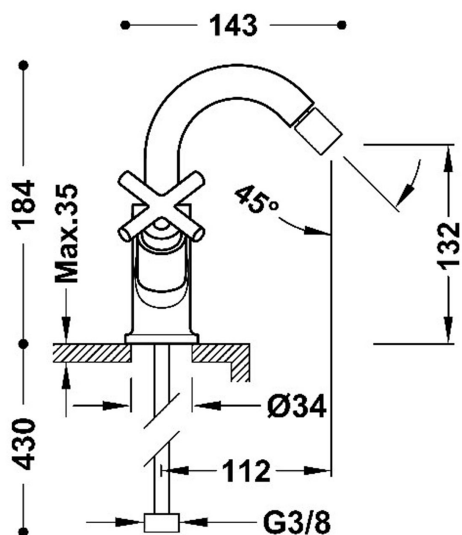

28312001NM

MONT BLANC

Bateria dwuuchwytyowa do bidetu

- Obrotowy przegub
- Z pokrętkami
- Elastyczne węże zasilające G3/8

Wykończenie Czerni Matowa

Napowietrzacz (aerator):

Kąt obrotu wylewki: 360

Kąt obrotu uchwytów: 90

Przepływ (l/min): 8,3

Element łączący: wężyk G3/8"

Materiał: Mosiądz o niskiej zaw. miedzi

Siodło: 29916402

Zimny stelaż: 29916403

Nowość

Odporność na korozję