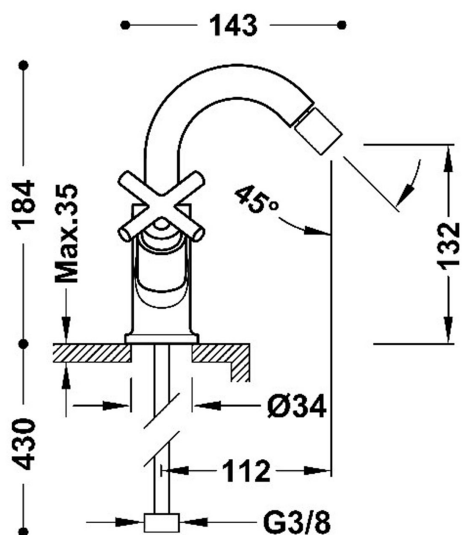

28312001AC

MONT BLANC

Bateria dwuuchwytyowa do bidetu

- Obrotowy przegub
- Z pokrętkami
- Elastyczne węże zasilające G3/8

Wykończenie Stal

Napowietrzacz (aerator):

Kąt obrotu wylewki: 360

Kąt obrotu uchwytów: 90

Przepływ (l/min): 8,3

Element łączący: wężyk G3/8"

Materiał: Mosiądz o niskiej zaw. miedzi

Siodło: 29916402

Zimny stelaż: 29916403

Nowość

Odporność na korozję