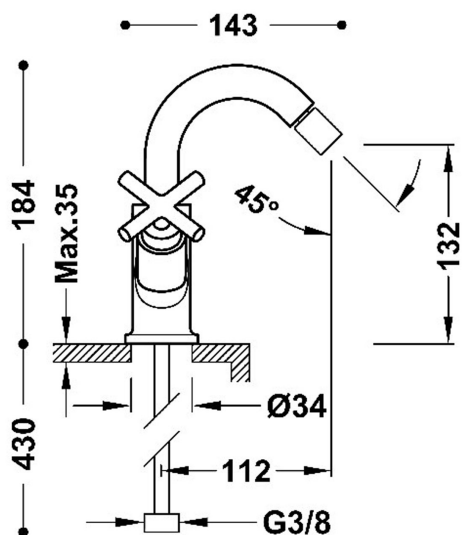

28312001

MONT BLANC

Bateria dwuuchwytyowa do bidetu

- Obrotowy przegub
- Z pokrętkami
- Elastyczne węże zasilające G3/8

Wykończenie Chrom

Napowietrzacz (aerator):

Kąt obrotu wylewki: 360

Kąt obrotu uchwytów: 90

Przepływ (l/min): 8,3

Element łączący: wężyk G3/8"

Materiał: Mosiądz o niskiej zaw. miedzi

Siodło: 29916402

Zimny stelaż: 29916403

Nowość

Odporność na korozję