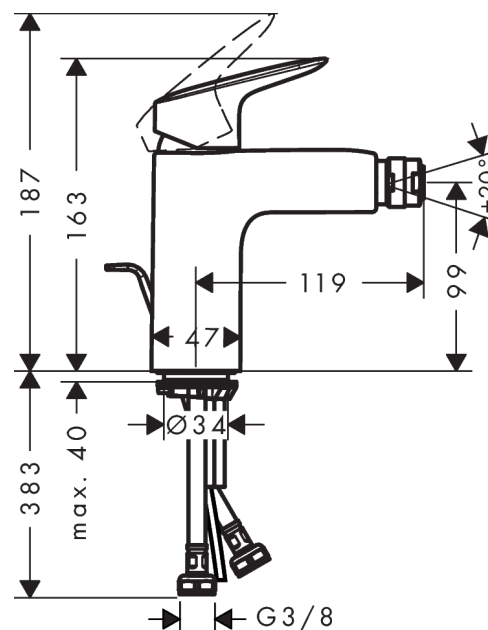

Logis

Jednouchwytywa bateria bidetowa 100 z ciągiem

Wykonczenie : chrom Nr art. : 71200000

Opis

Cechy

- w składzie: jednouchwytywa bateria bidetowa, komplet odpływowy
- zasięg: 119 mm
- perlator z przegubem kulowym
- strumień: normalny
- przepływ max. przy 3 bar: 7,2 l/min
- mieszacz ceramiczny
- może współpracować z przepływowymi podgrzewaczami wody
- materiał odpływu: syntetyczny

Szczegóły produktu

Cena bez VAT

477,00 PLN

Technologia

Zdjęcie produktu

Rysunek wymiarowy

Diagram przepływu

Logis

Jednouchwytywa bateria bidetowa 100 z ciąglem

Wykonczenie : chrom Nr art. : 71200000

Rysunek eksplozyjny

Rok produkcji: >05/15

Logis

Jednouchwytowa bateria bidetowa 100 z ciągiem

Wykonczenie : chrom Nr art. : 71200000

Lista części zamiennych

Rok produkcji: >05/15

Poz.	Opis	Nr art.	PC	PU
1	Uchwyt	92224000	-	1
2	Zatyczka śruby mocującej	96338000	-	1
3	Nakładka	97406000	-	1
4	Nakrętka	97209000	-	1
5	O-Ring 32x2	98193000	-	1
6	O-Ring 35x2	92604000	-	1
7	Kartusz kompletny	92730000	-	1
8	Śruba zabezpieczająca do uchwytu	95140000	-	1
9	Uszczelka	95008000	-	1
10	Adapter kartusza	98750000	-	1
11	O-Ring 30x2	98186000	-	1
12	Złącze kulowe	92036000	-	1
13	Perlator M24x1 (7 l/min)	92509000	-	1
14	Śruba M8 x 68	97736000	-	1
15	Zestaw mocujący	96016000	-	1
16	Uszczelka Ø 42	98722000	-	1
17	Wąż przyłączeniowy 450 mm M8x0,75 G3/8	97206000	-	1
18	O-Ring 6,6x1,6	93019000	-	1
19	Cięgło korka automatycznego	96657000	-	1
a	Komplet odpływowy z korkiem automatycznym	92168000	-	1