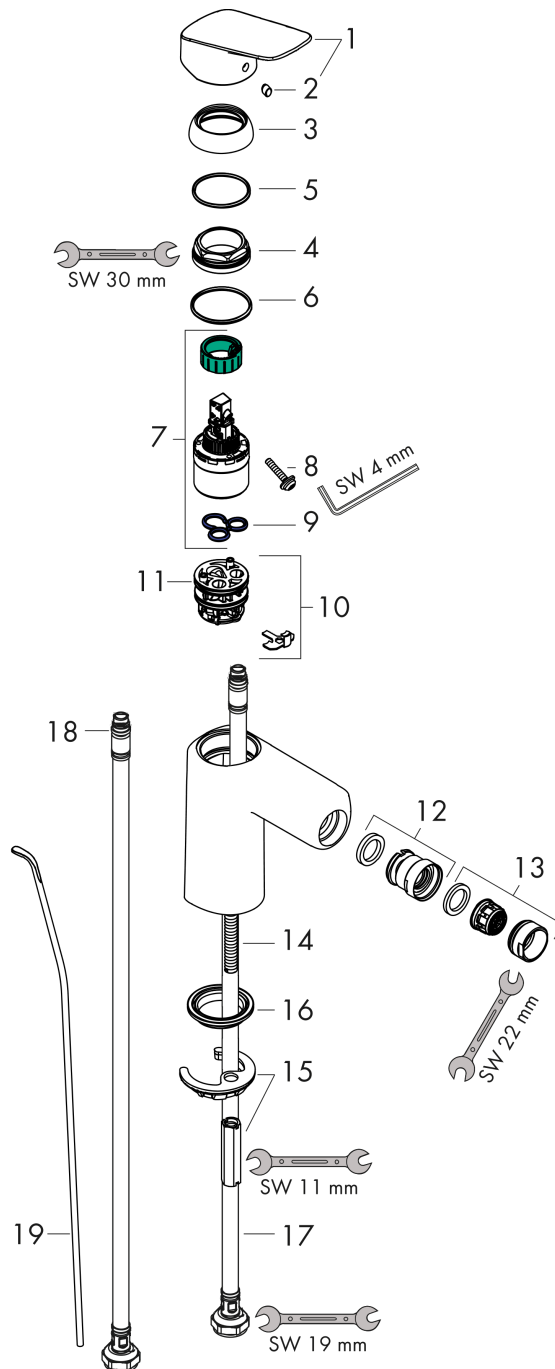

Logis

Jednouchwytywa bateria bidetowa 100 z ciągiem

Wykonczenie : chrom Nr art. : 71200000

Opis

Cechy

- w składzie: jednouchwytywa bateria bidetowa, komplet odpływowy
- zasięg: 119 mm
- perlator z przegubem kulowym
- strumień: normalny
- przepływ max. przy 3 bar: 7,2 l/min
- mieszacz ceramiczny
- może współpracować z przepływowymi podgrzewaczami wody
- materiał odpływu: syntetyczny

Szczegóły produktu

Cena bez VAT

477,00 PLN

Technologia

Zdjęcie produktu

Rysunek wymiarowy

Diagram przepływu

Logis

Jednouchwytywa bateria bidetowa 100 z ciąglem

Wykonczenie : chrom Nr art. : 71200000

Rysunek eksplozyjny

Rok produkcji: >05/15

Logis

Jednouchwytowa bateria bidetowa 100 z ciągiem

Wykonczenie : chrom Nr art. : 71200000

Lista części zamiennych

Rok produkcji: >05/15

Poz.	Opis	Nr art.	PC	PU
1	Uchwyt	92224000	-	1
2	Zatyczka śruby mocującej	96338000	-	1
3	Nakładka	97406000	-	1
4	Nakrętka	97209000	-	1
5	O-Ring 32x2	98193000	-	1
6	O-Ring 35x2	92604000	-	1
7	Kartusz kompletny	92730000	-	1
8	Śruba zabezpieczająca do uchwytu	95140000	-	1
9	Uszczelka	95008000	-	1
10	Adapter kartusza	98750000	-	1
11	O-Ring 30x2	98186000	-	1
12	Złącze kulowe	92036000	-	1
13	Perlator M24x1 (7 l/min)	92509000	-	1
14	Śruba M8 x 68	97736000	-	1
15	Zestaw mocujący	96016000	-	1
16	Uszczelka Ø 42	98722000	-	1
17	Wąż przyłączeniowy 450 mm M8x0,75 G3/8	97206000	-	1
18	O-Ring 6,6x1,6	93019000	-	1
19	Cięgło korka automatycznego	96657000	-	1
a	Komplet odpływowy z korkiem automatycznym	92168000	-	1