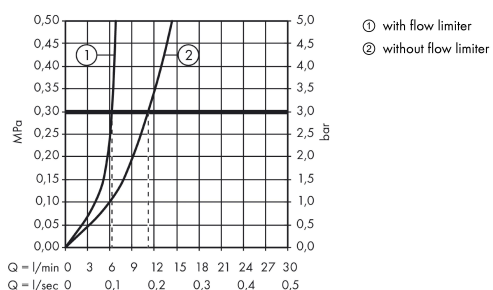

Logis

Jednouchwytywa bateria bidetowa 100 z ciągiem

Wykonczenie : chrom Nr art. : 71200000

Opis

Cechy

- w składzie: jednouchwytywa bateria bidetowa, komplet odpływowy
- zasięg: 119 mm
- perlator z przegubem kulowym
- strumień: normalny
- przepływ max. przy 3 bar: 7,2 l/min
- mieszacz ceramiczny
- może współpracować z przepływowymi podgrzewaczami wody
- materiał odpływu: syntetyczny

Szczegóły produktu

Cena bez VAT

477,00 PLN

Technologia

Zdjęcie produktu

Rysunek wymiarowy

Diagram przepływu

Logis